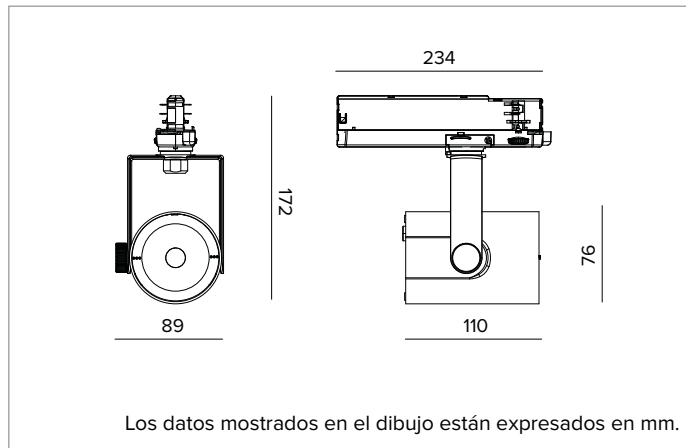

T035FLL930CAPW | RAY 75

Proyector profesional orientable de LED

	3000K	H(m)	D(m)	E _{max} (lx)
	Ra90		31°	
Fixture Power	18W	1	0.56	5495
Source Flux	2078lm	2	1.12	1374
Fixture Flux	1765lm	3	1.68	611
Efficacy	98lm/W	4	2.24	343
TS1923	I _{max} =2644cd/klm	I _{max}	5495cd	5
			2.80	220